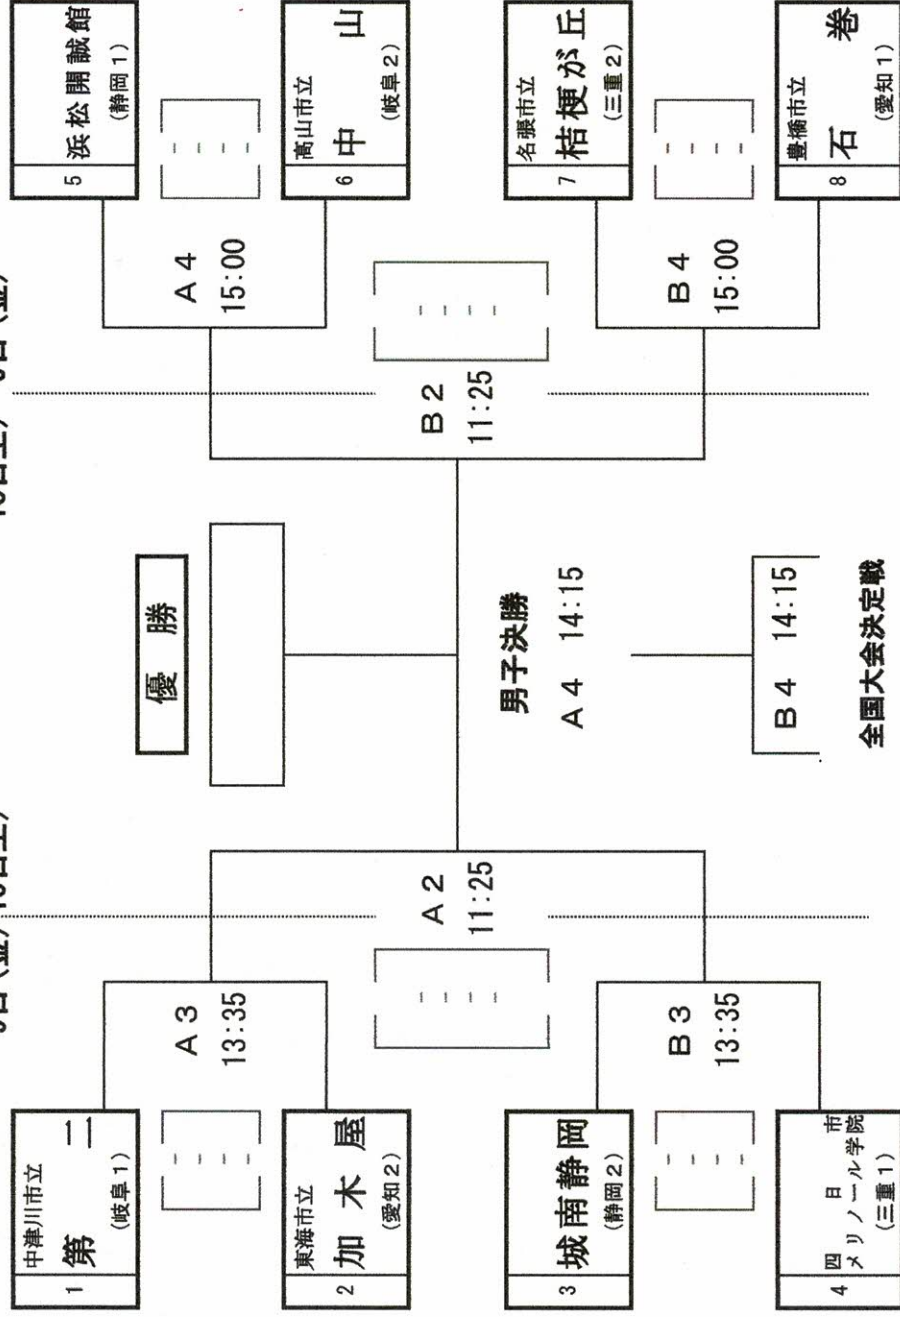

第 46 回 東海中学校総合体育大会バスケットボール大会 組み合わせ

会場： アテナ工業アリーナ

男子の部

B パターン

9日(金) 10日(土)

10日(土) 9日(金)

女子の部

G パターン

9日(金) 10日(土)

10日(土) 9日(金)