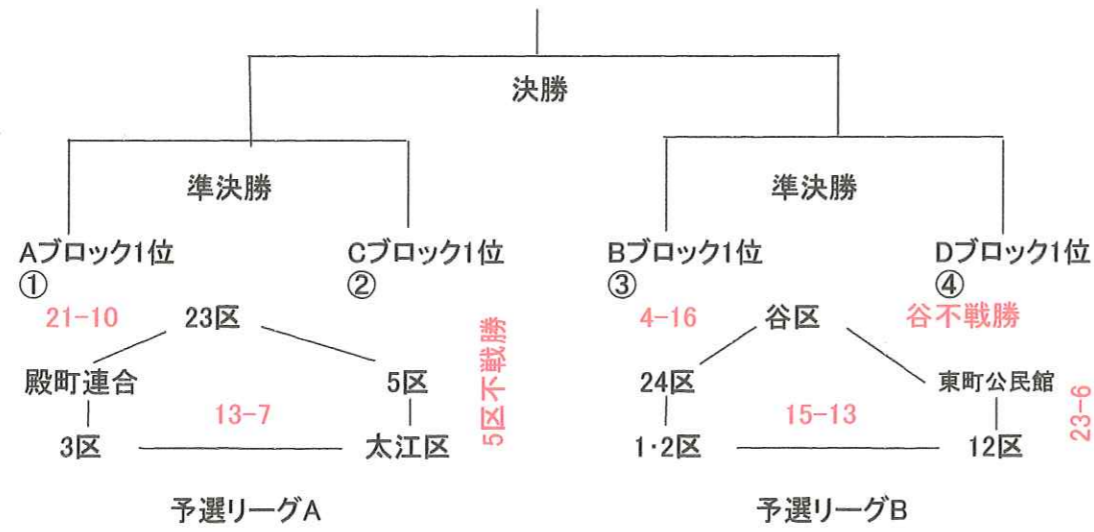

第3回飛騨市民ソフトボール大会 決勝トーナメント・予選リーグ表

8/5日現在試合途中結果速報

森林公園会場図
駐車場

勝ち点

1	東町公民館	1
2	1.2区	5
3	3区	5
4	4区	5
5	5区	4
6	6・7区	1
7	9区	
8	白虎連合	
9	12区	6
10	13区	1
11	14区	1
12	23区	1
13	24区	1
14	殿町連合	5
15	杉崎区	5
16	太江区	1
17	谷区	9
18	信包区	5
19	袈裟丸	1
20	花もも区	5

試合会場				Aコート 森林公園陸上競技場A(野球場側)				試合会場				Bコート 森林公園陸上競技場B				試合会場				Cコート 森林公園野球場			
日時		対戦チーム		審判		対戦チーム		審判		対戦チーム		審判		対戦チーム		審判							
8月2日	(金)	19:30~	第1試合	殿町	VS	23区	5区 太江	24区	VS	谷区	東町 12区												
		20:40~	第2試合	5区	VS	太江	3区 23区	東町	VS	12区	1.・2 谷区												
8月5日	(月)	19:30~	第1試合	信包	VS	6・7区	杉崎 14区	13区	VS	4区	袈裟 花もも			太江	VS	3区	殿町 5区						
		20:40~	第2試合	杉崎	VS	14区	白虎 6・7	袈裟丸	VS	花もも	9区 4区			12区	VS	1・2区	24区 東町						
8月6日	(火)	19:30~	第1試合	3区	VS	殿町	23区 太江	谷区	VS	東町	1・2 24区			14区	VS	白虎	信包 杉崎						
		20:40~	第2試合	23区	VS	5区	3区 殿町	1・2区	VS	24区	谷区 12区			花もも	VS	9区	13区 袈裟						
8月7日	(水)		予備日																				
8月8日	(木)	19:30~	第1試合	白虎	VS	信包	6・7 14区	9区	VS	13区	4区 花もも												
		20:40~	第2試合	6・7区	VS	杉崎	白虎 信包	4区	VS	袈裟丸	9区 13区												
8月19日	(月)		予備日																				
8月20日	(火)		予備日																				

↑ 1塁側ベンチ 3塁側ベンチ 鍵 道具

主審はソフトボール協会

鍵当番はサンスポーツにて森林公園の鍵を借り・返却をする。
道具番は倉庫より道具を準備・片付けをする。
陸上競技場は青塗りつぶしが鍵を取りに行ってください。返却は遅く終わったコートでお願いします。
黄色塗りつぶしは審判のみとなりますご注意ください。

運営委員
審判員(運営委員)各3名、試合開始30分前に集合
鍵・道具・グラウンド準備・片付けを行う。(ライン引き含む)

競技方法
試合回数は5回。試合開始後60分を過ぎれば新しいイニングへは入らない。
降雨の場合は3回を終了していれば試合成立とする。
開始時間に人数が揃わない時は、次の罰則を与える。
1人不足ごとに2点(初回に相手チームに与える)

確定は赤