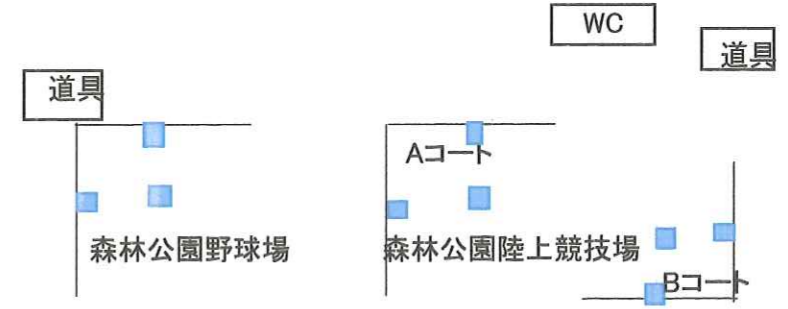

第3回飛騨市民ソフトボール大会 決勝トーナメント・予選リーグ表

8/5日現在試合途中結果速報

森林公園会場図
駐車場

勝ち点

1	東町公民館	1
2	1.2区	5
3	3区	5
4	4区	5
5	5区	4
6	6・7区	1
7	9区	
8	白虎連合	
9	12区	6
10	13区	1
11	14区	1
12	23区	1
13	24区	1
14	殿町連合	5
15	杉崎区	5
16	太江区	1
17	谷区	9
18	信包区	5
19	袈裟丸	1
20	花もも区	5

試合会場				Aコート 森林公園陸上競技場A(野球場側)				試合会場				Bコート 森林公園陸上競技場B				試合会場				Cコート 森林公園野球場			
日時		対戦チーム		審判		対戦チーム		審判		対戦チーム		審判		対戦チーム		審判							
8月2日	(金)	19:30~	第1試合	殿町	VS	23区	5区 太江	24区	VS	谷区	東町 12区												
		20:40~	第2試合	5区	VS	太江	3区 23区	東町	VS	12区	1.・2 谷区												
8月5日	(月)	19:30~	第1試合	信包	VS	6・7区	杉崎 14区	13区	VS	4区	袈裟 花もも			太江	VS	3区	殿町 5区						
		20:40~	第2試合	杉崎	VS	14区	白虎 6・7	袈裟丸	VS	花もも	9区 4区			12区	VS	1・2区	24区 東町						
8月6日	(火)	19:30~	第1試合	3区	VS	殿町	23区 太江	谷区	VS	東町	1・2 24区			14区	VS	白虎	信包 杉崎						
		20:40~	第2試合	23区	VS	5区	3区 殿町	1・2区	VS	24区	谷区 12区			花もも	VS	9区	13区 袈裟						
8月7日	(水)		予備日																				
8月8日	(木)	19:30~	第1試合	白虎	VS	信包	6・7 14区	9区	VS	13区	4区 花もも												
		20:40~	第2試合	6・7区	VS	杉崎	白虎 信包	4区	VS	袈裟丸	9区 13区												
8月19日	(月)		予備日																				
8月20日	(火)		予備日																				

↑ 1塁側ベンチ 3塁側ベンチ 鍵 道具

主審はソフトボール協会

鍵当番はサンスポーツにて森林公園の鍵を借り・返却をする。
道具番は倉庫より道具を準備・片付けをする。
陸上競技場は青塗りつぶしが鍵を取りに行ってください。返却は遅く終わったコートでお願いします。
黄色塗りつぶしは審判のみとなりますご注意ください。

運営委員
審判員(運営委員)各3名、試合開始30分前に集合
鍵・道具・グラウンド準備・片付けを行う。(ライン引き含む)

競技方法
試合回数は5回。試合開始後60分を過ぎれば新しいイニングへは入らない。
降雨の場合は3回を終了していれば試合成立とする。
開始時間に人数が揃わない時は、次の罰則を与える。
1人不足ごとに2点(初回に相手チームに与える)

確定は赤