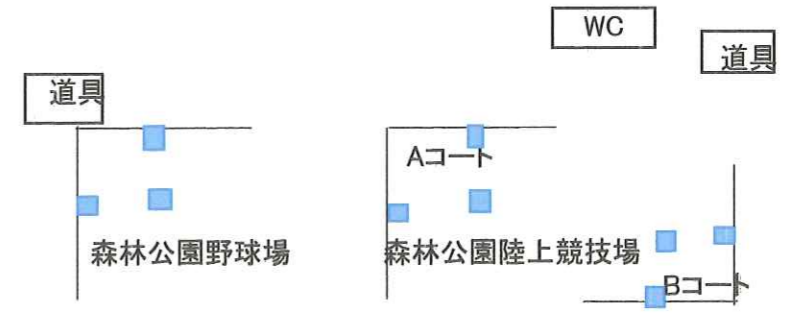

第3回飛騨市民ソフトボール大会 決勝トーナメント・予選リーグ表

8/22日現在試合途中結果速報

森林公園会場図
駐車場

勝ち点

1	東町公民館	1
2	12区	6
3	3区	6
4	4区	6
5	5区	5
6	6・7区	6
7	9区	2
8	白虎連合	2
9	12区	6
10	13区	6
11	14区	6
12	23区	6
13	24区	6
14	殿町連合	10
15	杉崎区	6
16	太江区	1
17	谷区	9
18	信包区	10
19	袈裟丸	6
20	花もも区	10

試合会場				Aコート 森林公園陸上競技場A(野球場側)				試合会場				Bコート 森林公園陸上競技場B				試合会場				Cコート 森林公園野球場			
日時		対戦チーム		審判		対戦チーム		審判		対戦チーム		審判		対戦チーム		審判							
8月2日	(金)	19:30~	第1試合	殿町	VS	23区	5区	太江	24区	VS	谷区	東町	12区										
		20:40~	第2試合	5区	VS	太江	3区	23区	東町	VS	12区	1・2	谷区										
8月5日	(月)	19:30~	第1試合	信包	VS	6・7区	杉崎	14区	13区	VS	4区	袈裟	花もも			太江	VS	3区	殿町	5区			
		20:40~	第2試合	杉崎	VS	14区	白虎	6・7	袈裟丸	VS	花もも	9区	4区			12区	VS	1・2区	24区	東町			
8月6日	(火)	19:30~	第1試合	3区	VS	殿町	23区	太江	谷区	VS	東町	1・2	24区			14区	VS	白虎	信包	杉崎			
		20:40~	第2試合	23区	VS	5区	3区	殿町	1・2区	VS	24区	谷区	12区			花もも	VS	9区	13区	袈裟			
8月7日	(水)	予備日																					
8月8日	(木)	19:30~	第1試合	白虎	VS	信包	6・7	14区	9区	VS	13区	4区	花もも										
		20:40~	第2試合	6・7区	VS	杉崎	白虎	信包	4区	VS	袈裟丸	9区	13区										
8月19日	(月)	予備日																					
8月20日	(火)	予備日																					

鍵当番はサンスポーツにて森林公園の鍵を借り・返却をする。
 道具番は倉庫より道具を準備・片付けをする。
 陸上競技場は青塗りつぶしが鍵を取りに行ってください。返却は遅く終わったコートでお願いします。
 黄色塗りつぶしは審判のみとなりますご注意ください。

運営委員
 審判員(運営委員)各3名、試合開始30分前に集合
 鍵・道具・グランド準備・片付けを行う。(ライン引き含む)

競技方法
 試合回数は5回。試合開始後60分を過ぎれば新しいイニングへは入らない。
 降雨の場合は3回を終了していれば試合成立とする。
 開始時間に人数が揃わない時は、次の罰則を与える。
 1人不足ごとに2点(初回に相手チームに与える)