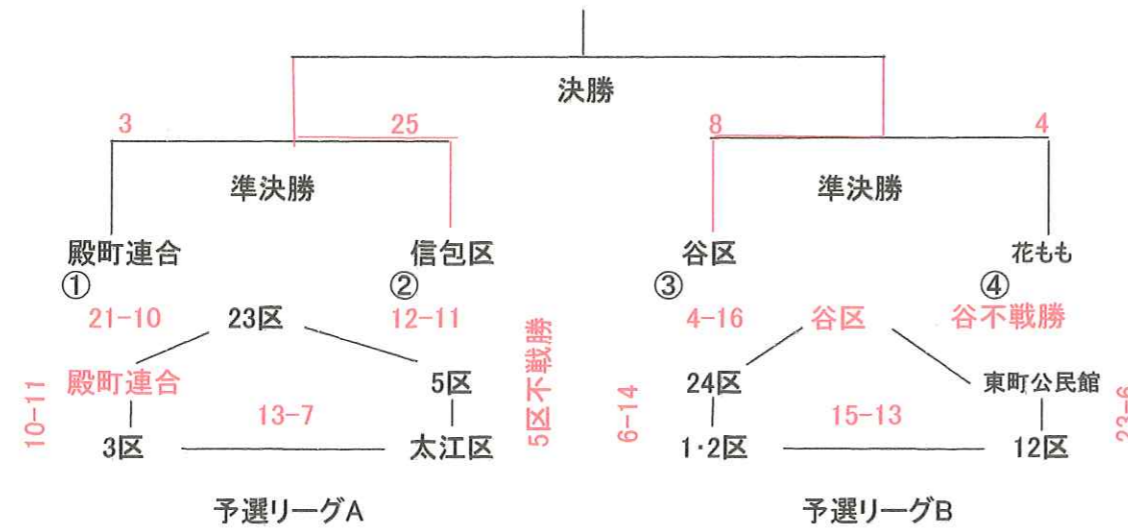

第3回飛騨市民ソフトボール大会 決勝トーナメント・予選リーグ表

8/22日現在試合途中結果速報

森林公園会場図
駐車場

勝ち点

1	東町公民館	1
2	12区	6
3	3区	6
4	4区	6
5	5区	5
6	6・7区	6
7	9区	2
8	白虎連合	2
9	12区	6
10	13区	6
11	14区	6
12	23区	6
13	24区	6
14	殿町連合	10
15	杉崎区	6
16	太江区	1
17	谷区	9
18	信包区	10
19	袈裟丸	6
20	花もも区	10

試合会場				Aコート 森林公園陸上競技場A(野球場側)				試合会場				Bコート 森林公園陸上競技場B				試合会場				Cコート 森林公園野球場			
日時		対戦チーム		審判		対戦チーム		審判		対戦チーム		審判		対戦チーム		審判							
8月2日	(金)	19:30~	第1試合	殿町	VS	23区	5区	太江	24区	VS	谷区	東町	12区										
		20:40~	第2試合	5区	VS	太江	3区	23区	東町	VS	12区	1・2	谷区										
8月5日	(月)	19:30~	第1試合	信包	VS	6・7区	杉崎	14区	13区	VS	4区	袈裟	花もも			太江	VS	3区	殿町	5区			
		20:40~	第2試合	杉崎	VS	14区	白虎	6・7	袈裟丸	VS	花もも	9区	4区			12区	VS	1・2区	24区	東町			
8月6日	(火)	19:30~	第1試合	3区	VS	殿町	23区	太江	谷区	VS	東町	1・2	24区			14区	VS	白虎	信包	杉崎			
		20:40~	第2試合	23区	VS	5区	3区	殿町	1・2区	VS	24区	谷区	12区			花もも	VS	9区	13区	袈裟			
8月7日	(水)	予備日																					
8月8日	(木)	19:30~	第1試合	白虎	VS	信包	6・7	14区	9区	VS	13区	4区	花もも										
		20:40~	第2試合	6・7区	VS	杉崎	白虎	信包	4区	VS	袈裟丸	9区	13区										
8月19日	(月)	予備日																					
8月20日	(火)	予備日																					

鍵当番はサンスポーツにて森林公園の鍵を借り・返却をする。
 道具番は倉庫より道具を準備・片付けをする。
 陸上競技場は青塗りつぶしが鍵を取りに行ってください。返却は遅く終わったコートでお願いします。
 黄色塗りつぶしは審判のみとなりますご注意ください。

運営委員
 審判員(運営委員)各3名、試合開始30分前に集合
 鍵・道具・グランド準備・片付けを行う。(ライン引き含む)

競技方法
 試合回数は5回。試合開始後60分を過ぎれば新しいイニングへは入らない。
 降雨の場合は3回を終了していれば試合成立とする。
 開始時間に人数が揃わない時は、次の罰則を与える。
 1人不足ごとに2点(初回に相手チームに与える)