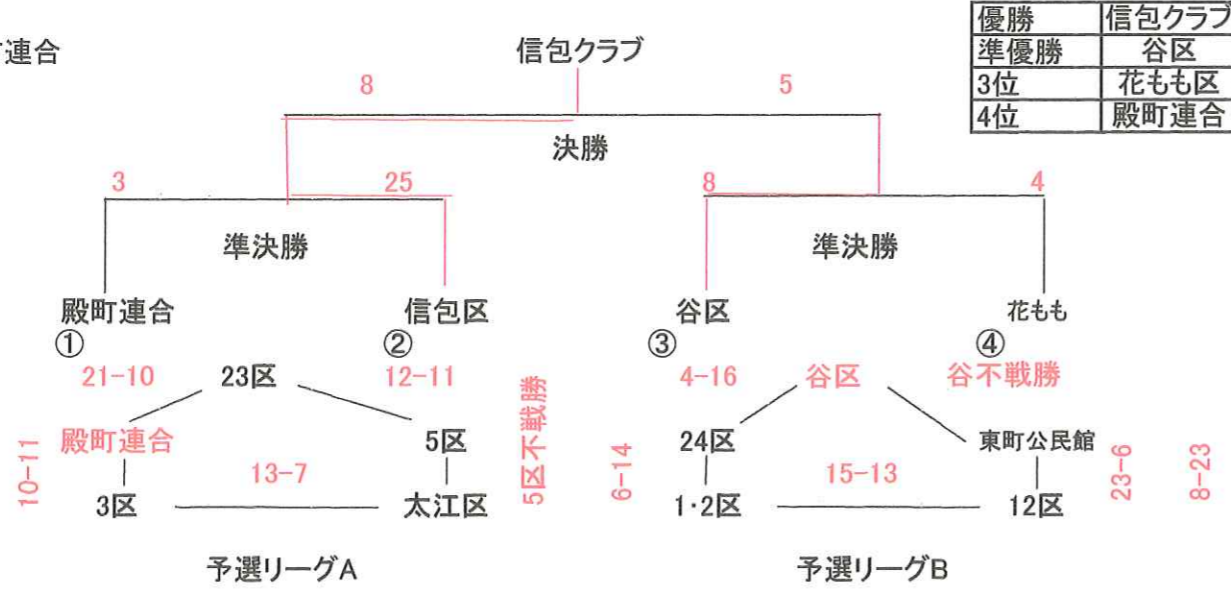

第3回飛騨市民ソフトボール大会 決勝トーナメント・予選リーグ表

全日程終了試合結果

森林公園会場図
駐車場

3位決定
花もも VS 殿町連合
4 3

Aコート 試合会場 森林公園陸上競技場A(野球場側)							Bコート 試合会場 森林公園陸上競技場B							Cコート 試合会場 森林公園野球場							
日時	対戦チーム			審判			日時	対戦チーム			審判			日時	対戦チーム			審判			
8月2日 (金)	19:30~	第1試合	殿町 VS 23区	5区	太江																
	20:40~	第2試合	5区 VS 太江	3区	23区															24区 VS 谷区	東町
8月5日 (月)	19:30~	第1試合	信包 VS 6・7区	杉崎	14区																
	20:40~	第2試合	杉崎 VS 14区	白虎	6・7																13区 VS 4区
8月6日 (火)	19:30~	第1試合	3区 VS 殿町	23区	太江																
	20:40~	第2試合	23区 VS 5区	3区	殿町																
8月7日 (水)	予備日																				
8月8日 (木)	19:30~	第1試合	白虎 VS 信包	6・7	14区																
	20:40~	第2試合	6・7区 VS 杉崎	白虎	信包																
8月19日 (月)	予備日																				
8月20日 (火)	予備日																				

勝ち点

1	東町公民館	1
2	1.2区	6
3	3区	6
4	4区	6
5	5区	5
6	6・7区	6
7	9区	2
8	白虎連合	2
9	12区	6
10	13区	6
11	14区	6
12	23区	6
13	24区	6
14	殿町連合	10
15	杉崎区	6
16	太江区	1
17	谷区	9
18	信包区	10
19	袈裟丸	6
20	花もも区	10

確定は赤

試合会場		森林公園野球場				
日時	対戦チーム			審判		
8月21日 (水)	19:30~	準決勝	殿町 VS 信包	谷区	花もも	
	20:40~	準決勝	谷区 VS 花もも	殿町	信包	
8月26日 (月)	19:30~	3位決定	殿町 VS 花もも	信包	谷区	
	20:40~	決勝	谷区 VS 信包	殿町	花もも	
8月27日 (火)	予備日					
8月28日 (水)	予備日					

鍵当番はサンスポーツにて森林公園の鍵を借り・返却をする。
 道具番は倉庫より道具を準備・片付けをする。
 陸上競技場は青塗りつぶしが鍵を取りに行ってください。返却は遅く終わったコートでお願いします。
 黄色塗りつぶしは審判のみとなりますご注意ください。

主審はソフトボール協会
 主審はソフトボール協会
 審判・運営委員各チーム2名

運営委員
 審判員(運営委員)各3名、試合開始30分前に集合
 鍵・道具・グラウンド準備・片付けを行う。(ライン引き含む)

競技方法
 試合回数は5回。試合開始後60分を過ぎれば新しいイニングへは入らない。
 降雨の場合は3回を終了してれば試合成立とする。
 開始時間に人数が揃わない時は、次の罰則を与える。
 1人不足ごとに2点(初回に相手チームに与える)